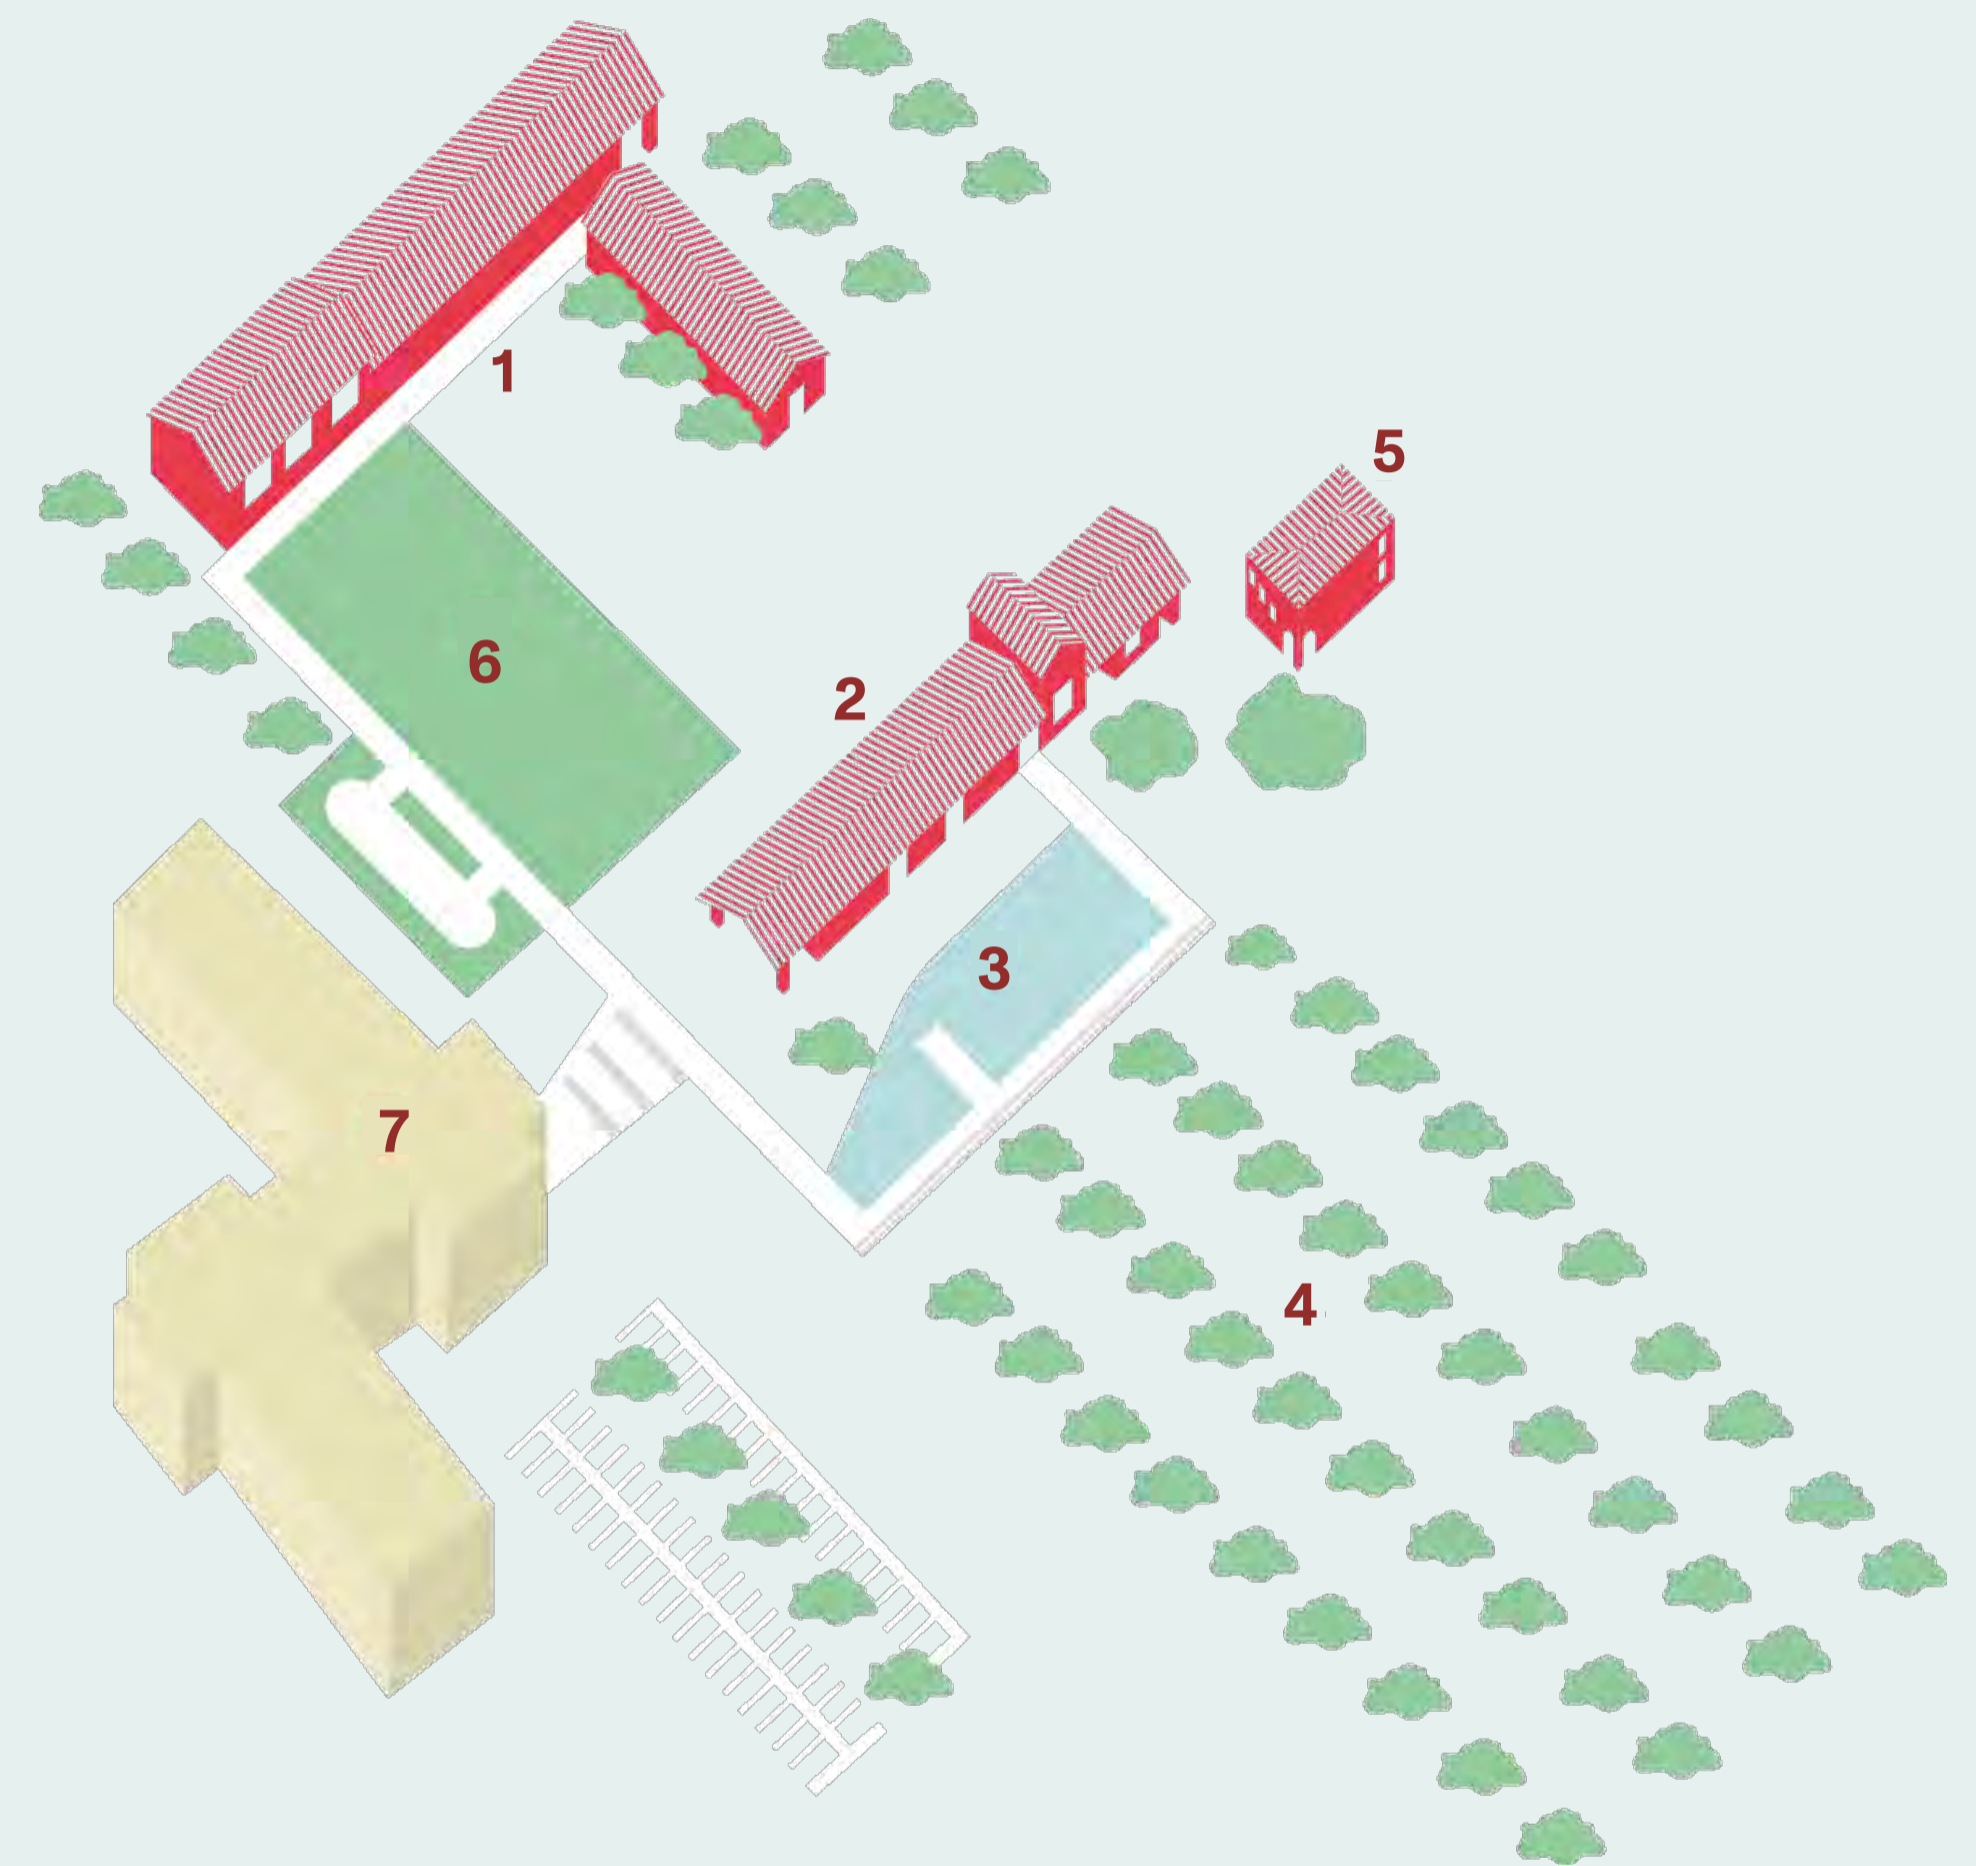

Giardinetti-Tor Vergata

MUNICIPIO VII

Villa Ve

03

04

# IL BORGO

Borgo della Mistica è la tua casa di campagna nella città di Roma. Il complesso si trova proprio all'uscita del Grande Raccordo Anulare nella zona Est di Roma, accanto all'Hotel Hampton by Hilton Rome East; I casali sono spaziosi, polifunzionali e vivaci. Il caratteristico colore rosso delle facciate, il design contemporaneo e raffinato degli arredi e la vista sulla campagna romana rendono il Borgo della Mistica il luogo perfetto per ospitare eventi privati o aziendali per oltre 400 persone.

Borgo della Mistica is your country home in the city of Rome. The venue is located right at the exit of the GRA Highway in the East area of Rome, next to the Hotel Hampton by Hilton Rome East; the farmhouses are spacious, multifunctional and lively. The characteristic red colour of the facade, the contemporary and refined design of the furnishings, and the view of the Roman countryside make Borgo della Mistica the perfect place to host private or corporate events for over 400 people.